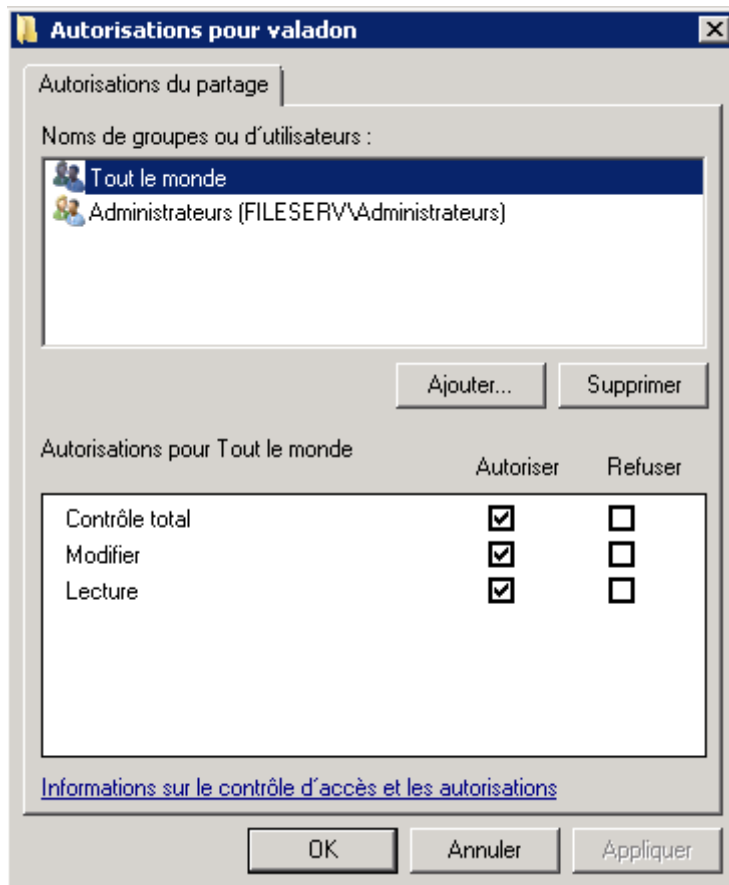

# La gestion des partages

- cliquez-droit sur le dossier à partager pour accéder aux **propriétés** du dossier puis à l'onglet **Partage** ;

- cliquez sur le bouton **Partage avancés ...** et cochez la case **Partager ce dossier**. Cliquer sur le bouton **Autorisations** et définissez l'autorisation **Contrôle total** pour le groupe **Tout le monde**.