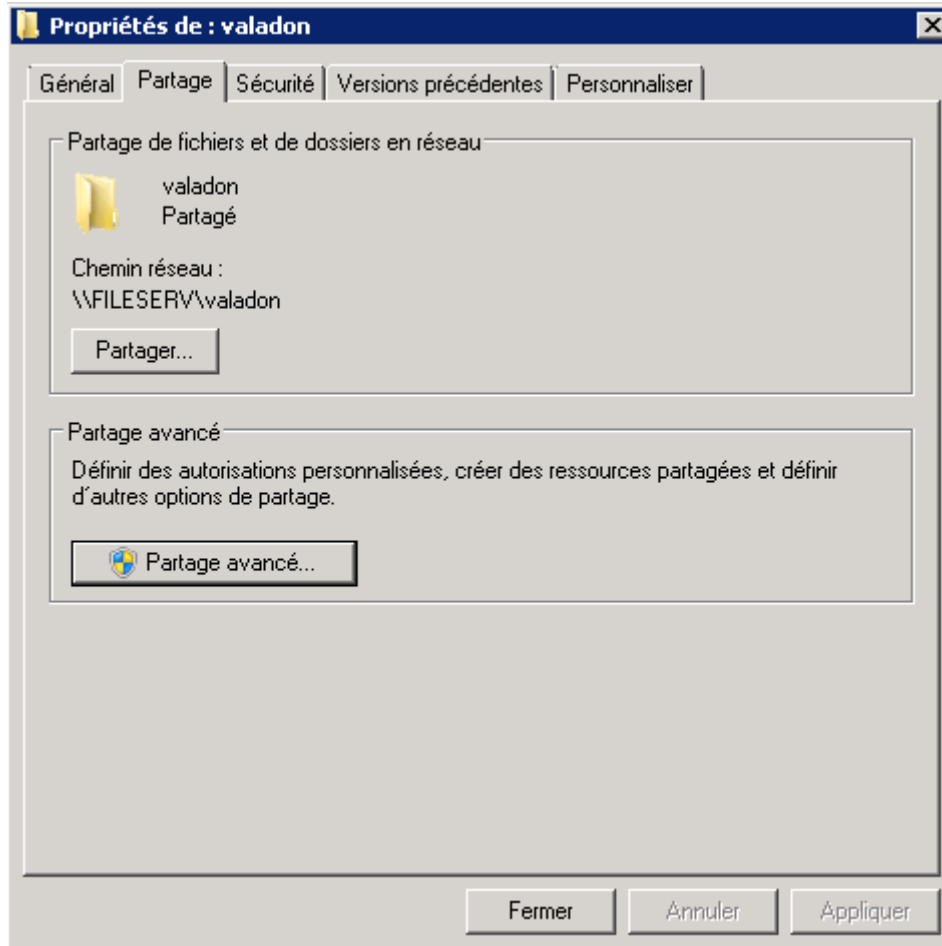

# La gestion des partages

- cliquez-droit sur le dossier à partager pour accéder aux **propriétés** du dossier puis à l'onglet **Partage** ;

- cliquez sur le bouton **Partage avancés ...** et cochez la case **Partager ce dossier**. Cliquer sur le bouton **Autorisations** et définissez l'autorisation **Contrôle total** pour le groupe **Tout le monde**.